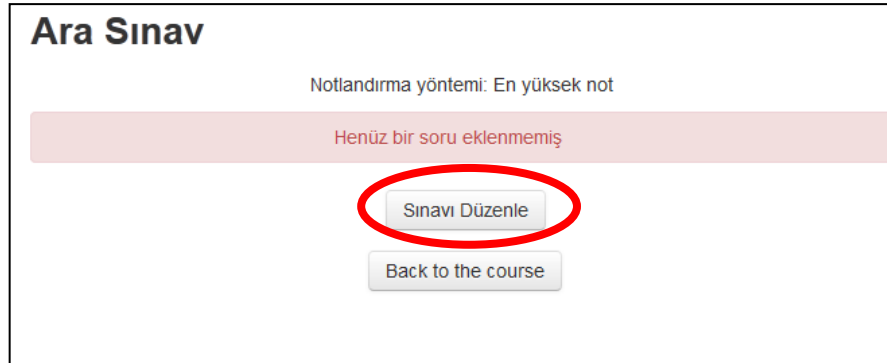

«Moodle - e-Sınav Sistemi» Rastgele Soru Ekleme Kılavuzu

Soru Ekleme

- Eklemiş olduğunuz sınava (Ara Sınav) tıklayınız.

- **'Sınavı Düzenle'** seçimini yapınız.

- Sınavınıza Soru Bankasından soru eklemek için «**Soru Bankası İçerikleri Göster**» seçimini yapınız.